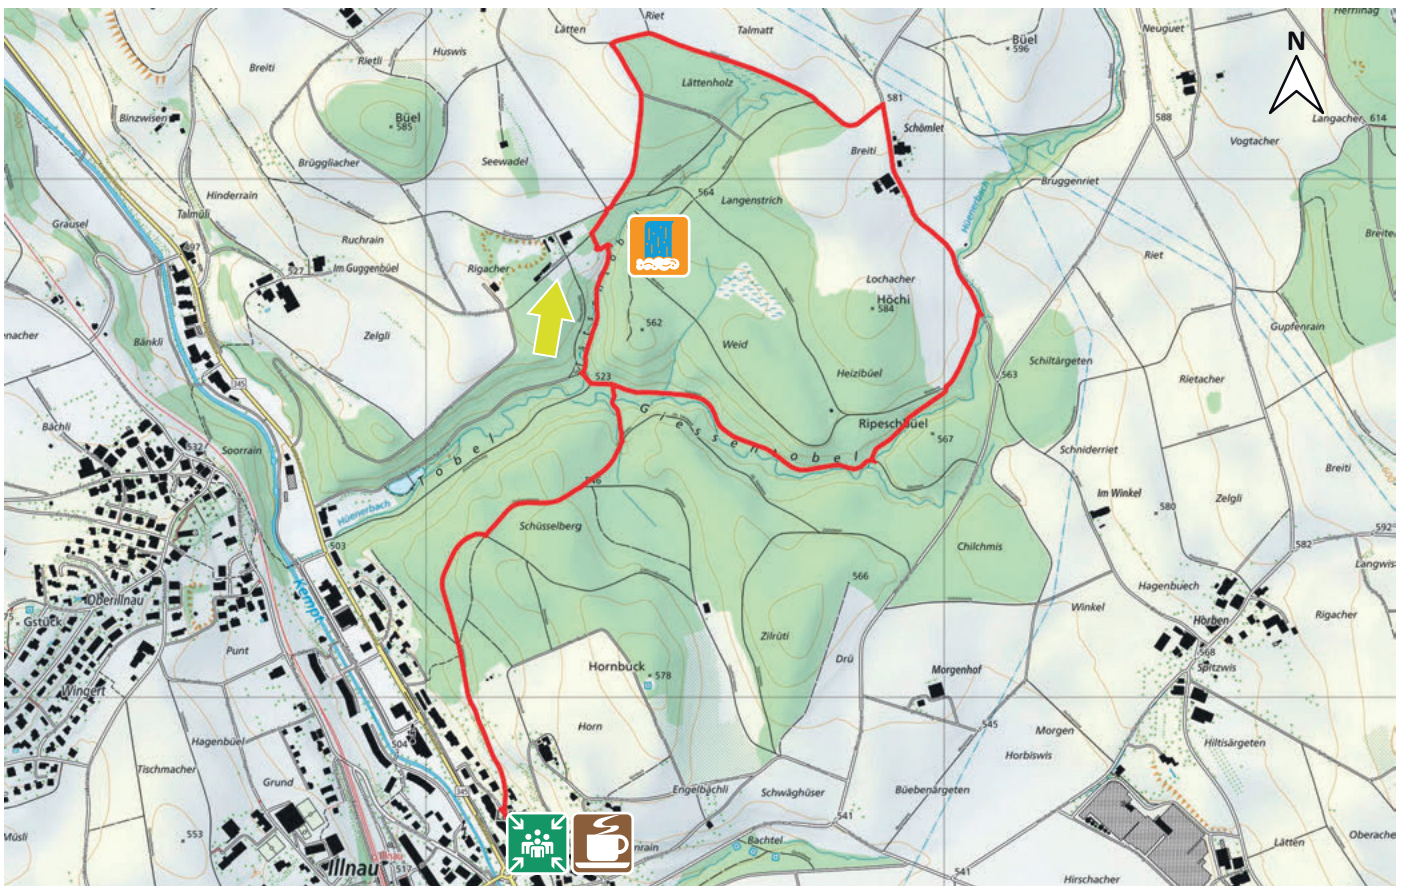

# WASSERFALL

12

## ILLNAU-EFFRETIKON UND LINDAU

5.2 km

m.ü.M.

Parkplatz Restaurant Rössli

Wasserfall

Restaurant Rössli