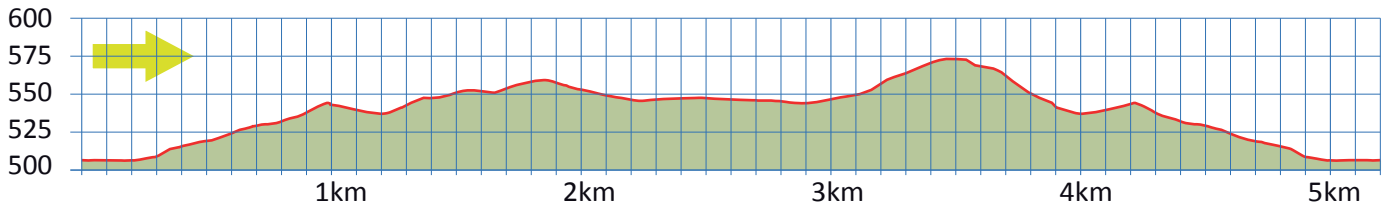

# WASSERFALL

12

## ILLNAU-EFFRETIKON UND LINDAU

5.2 km

m.ü.M.

Parkplatz Restaurant Rössli

Wasserfall

Restaurant Rössli